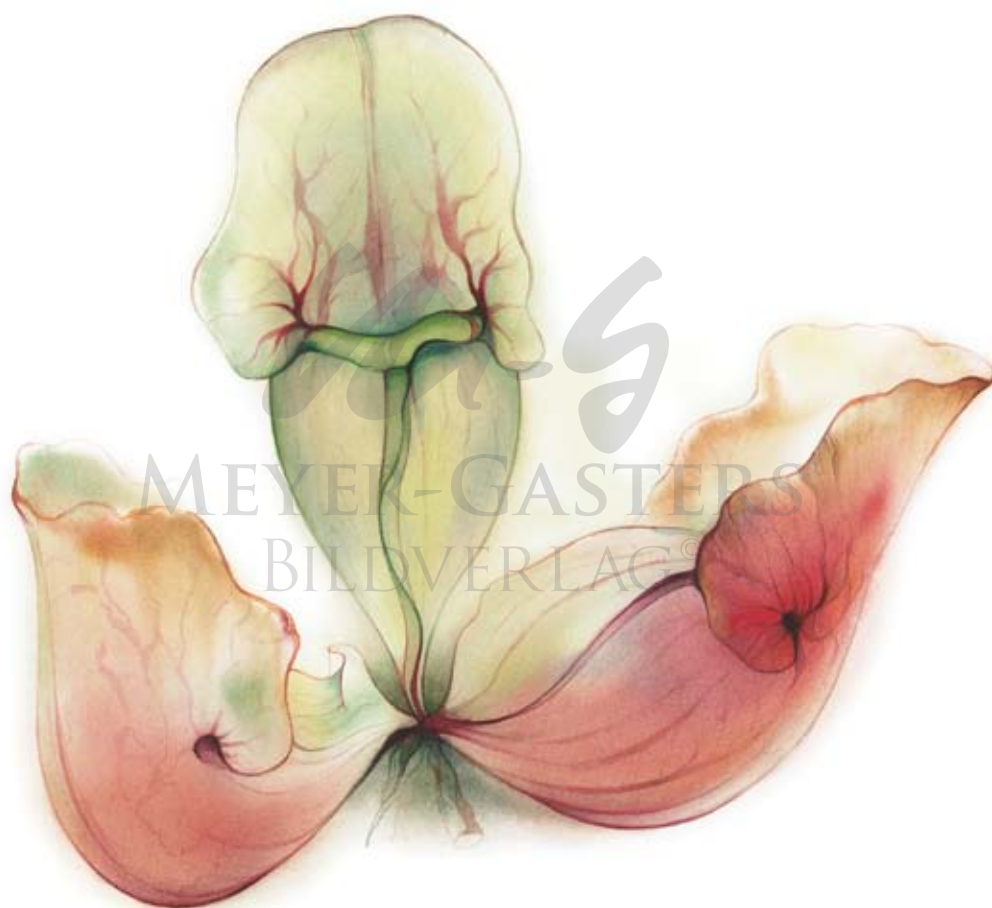

NUR DIGITAL VERFÜGBAR

SCHEINKALLA

36 x 36 CM | SIGNIERT

SCHILF & TEICHGEWÄCHSE

51 x 64 CM | SIGNIERT

S

SCHLAFMOHN

47 x 52 CM | SIGNIERT

O

SCHLAUCHPFLANZE

NUR DIGITAL VERFÜGBAR

SCHLEHE I

33 x 32 CM | SIGNIERT

SCHLEHE II

NUR DIGITAL VERFÜGBAR

SCHNEEBEERE