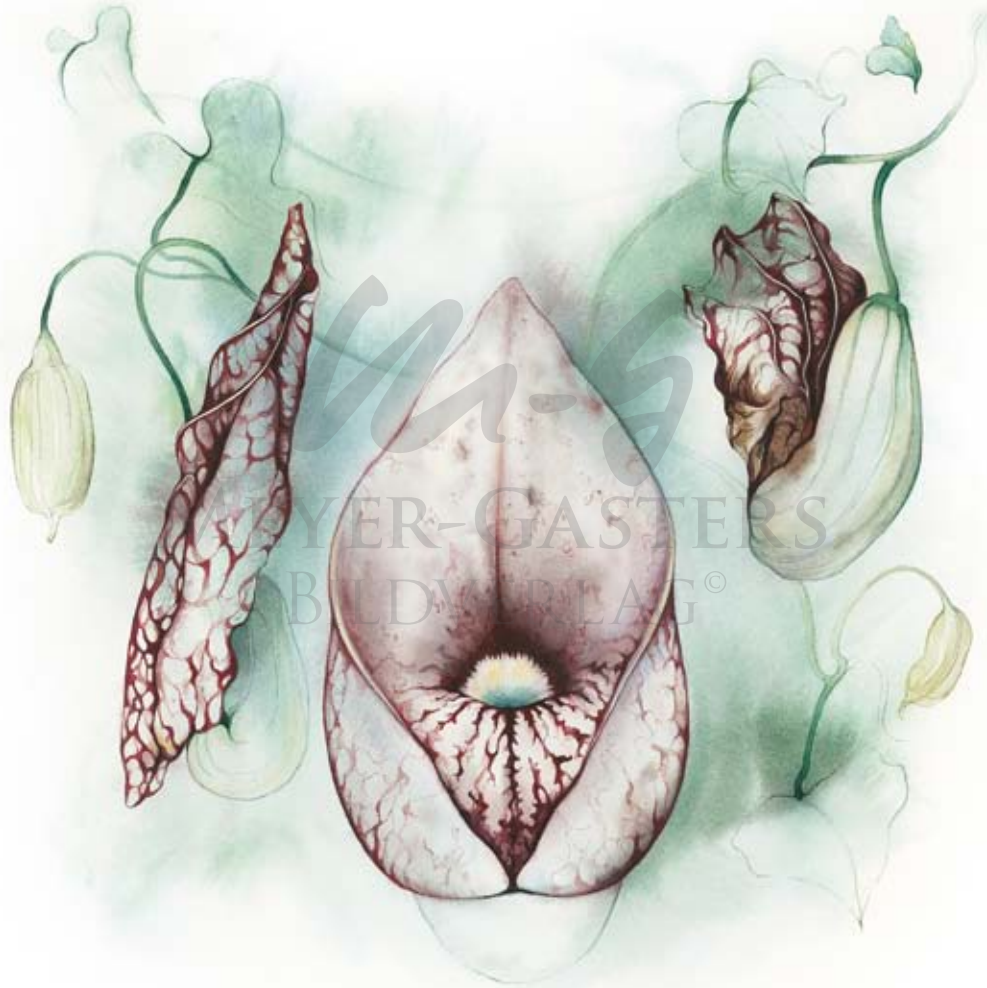

OLEANDER

NUR DIGITAL VERFÜGBAR

D

ORCHIDEE

37 x 37 CM | SIGNIERT

OSCHERSTRAUCH
28 x 28 CM | SIGNIERT

PAPAGEIENBLUME

49 x 58 CM | SIGNIERT | 1967

PAPAGEIENTULPE
45 x 45 CM | SIGNIERT

PAPRIKA

29 x 29 CM | SIGNIERT

PASSIONSBLUME

28 x 28 CM | SIGNIERT

PESTWURZ

31 x 31 cm | SIGNIERT

PFAFFENHÜTCHEN

28 x 32 CM | SIGNIERT

MEYER-GASTEL'S
BILDVERLAG ©

PFEFFERMINZE

NUR DIGITAL VERFÜGBAR

PFEIFENBLUME

34 x 34 CM | SIGNIERT

ROTE PFINGSTROSE

NUR DIGITAL VERFÜGBAR