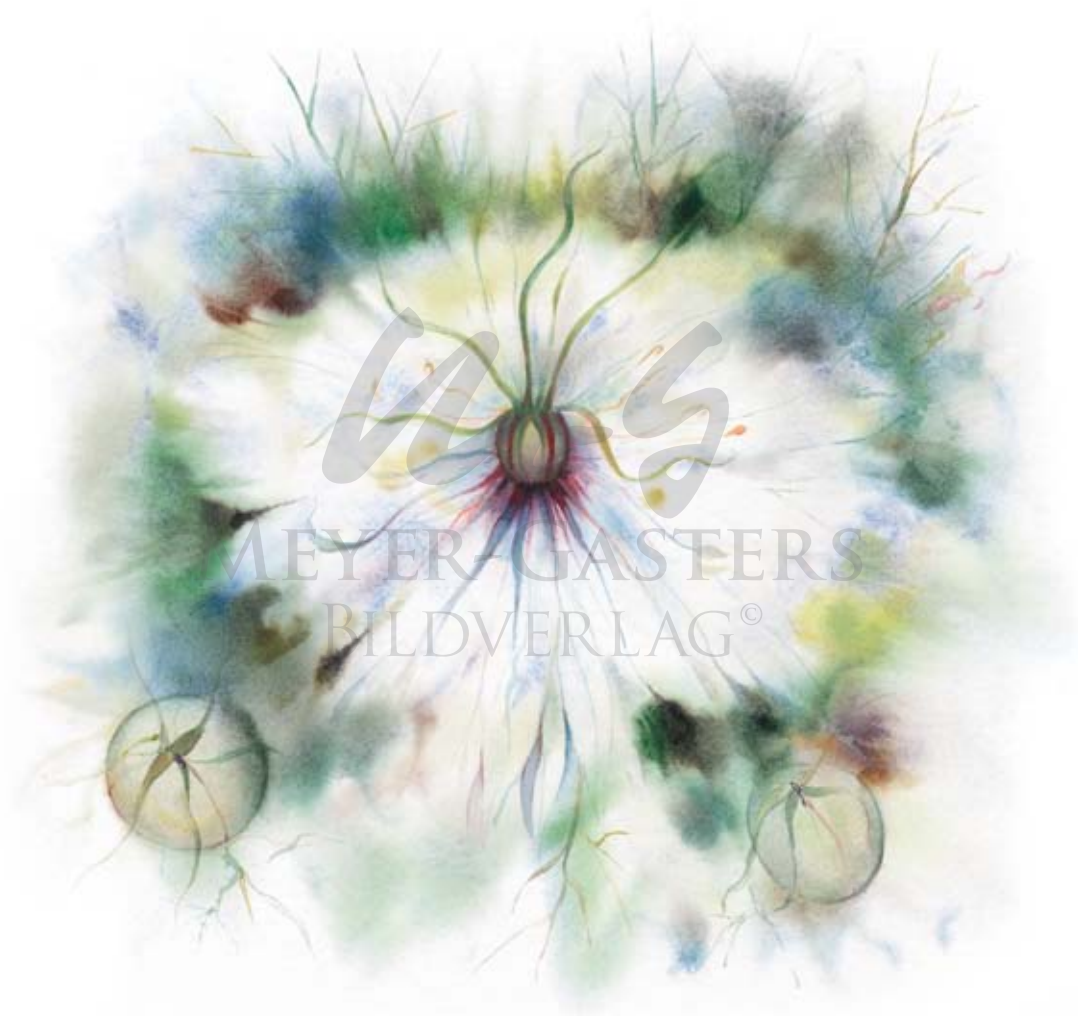

NUR DIGITAL VERFÜGBAR

SCHEINKALLA

36 x 36 CM | SIGNIERT

SCHILF & TEICHGEWÄCHSE

51 x 64 CM | SIGNIERT

S

SCHLAFMOHN

47 x 52 CM | SIGNIERT

O

SCHLAUCHPFLANZE

NUR DIGITAL VERFÜGBAR

SCHLEHE I

33 x 32 CM | SIGNIERT

SCHLEHE II

NUR DIGITAL VERFÜGBAR

SCHNEEBEERE

29 x 29 CM | SIGNIERT

SCHNEEGLÖCKCHEN

28 x 28 CM | SIGNIERT

SCHWARZKÜMMEL I

39 x 38 CM | SIGNIERT | 2013

SCHWARZKÜMMEL II

NUR DIGITAL VERFÜGBAR

SCHWARZKÜMMEL III

40 x 42 CM | SIGNIERT

BLAUE SCHWERTLILIE I

46 x 64 CM | SIGNIERT

BLAUE SCHWERTLILIE II

NUR DIGITAL VERFÜGBAR

BLAUE SCHWERTLILIE III

NUR DIGITAL VERFÜGBAR

DEUTSCHE SCHWERTLILIE