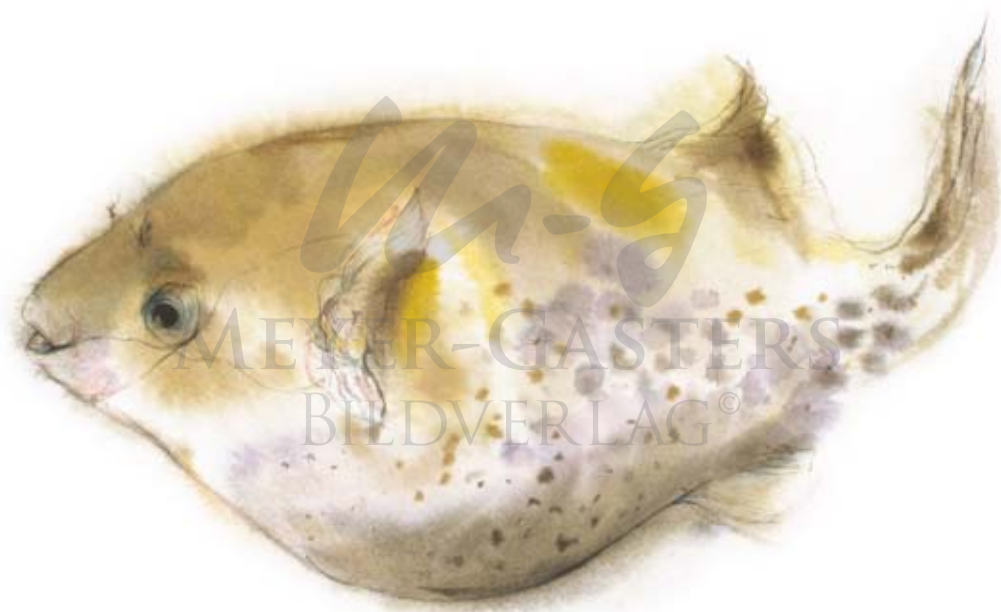

42 x 36 CM | FAKSIMILE SIGNIERT

FISCH III

40 x 52 CM | SIGNIERT

MEYER-GASTERS
BILDVERLAG®

EXOTISCHE FISCHE

57 x 50 cm | SIGNIERT | 1973

FLIEGENDER FISCH

48 x 57 cm | SIGNIERT

KUGELFISCH I

30 x 30 CM | SIGNIERT

KUGELFISCH II

NUR DIGITAL VERFÜGBAR

KUGELFISCH IV

33 x 23 CM | SIGNIERT

KUGELFISCH V

25 x 20 cm | FAKSIMILE SIGNIERT

DOKTORFISCH

30 x 30 CM | SIGNIERT

ROTFEUERFISCH

46 x 59 CM | SIGNIERT | 1963

SEEPFERDCHEN

46 x 50 cm | SIGNIERT

SKALARFISCHE

48 x 59 CM | SIGNIERT